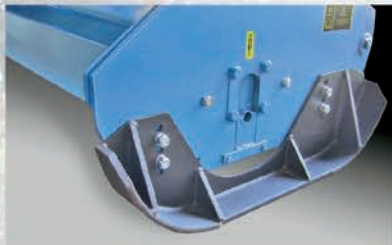

- Patines para la regulación de altura.
- Contrôle de la hauteur par patins.
- Skids height control.